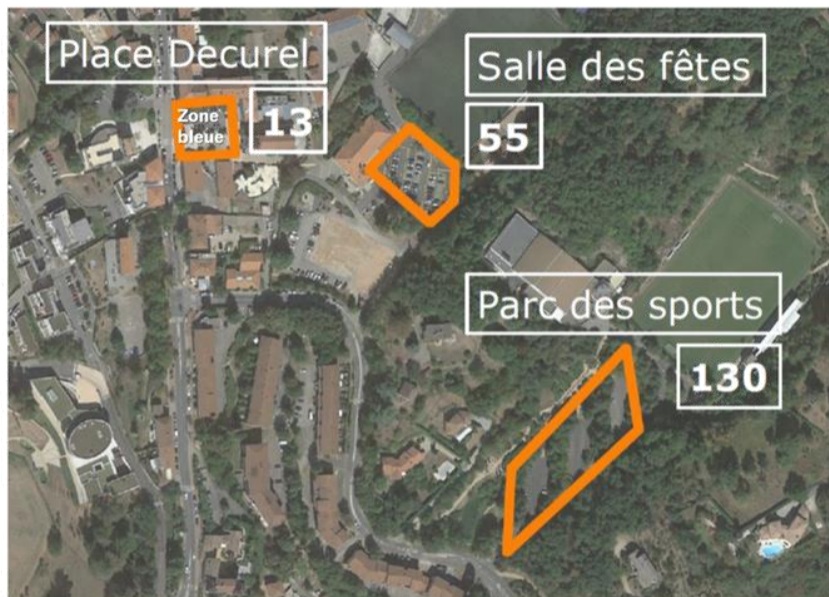

INFO TRAVAUX

Ma ville plus belle, ma ville plus sûre

Parkings de report : nombre de stationnements

Chantier

« Des travaux vont être réalisés près de chez vous pour améliorer le cadre de vie. Je sais pouvoir compter sur votre compréhension pour la bonne exécution de ce chantier malgré les désagréments inhérents à ce type d'opération et vous en remercie par avance ».

Max VINCENT
Maire de Limonest

Où ?

CHANTIER « ILOT PLANCHA »
Parking de la Salle des Fêtes

Route de Saint Didier

Maîtres d'ouvrage :
Ville de Limonest
Métropole de Lyon
Carré d'Or

Quand ?

A partir du 14 janvier 2019

Travaux :

CHANTIER ILOT PLANCHA

En raison de travaux, le parking de la salle des fêtes sera interdit d'accès à partir du 14 janvier 2019.

La circulation centre-bourg et route de Saint Didier sera ponctuellement perturbée.